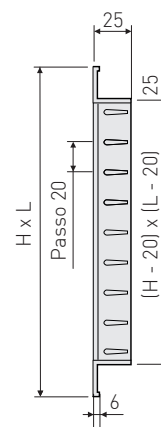

### CAPITOLATO

Bocchetta di mandata in alluminio ad alette orientabili singolarmente, passo 20 mm, a singolo o doppio filare. Trova applicazione a parete, generalmente in mandata

## DISEGNI

**BMA2V**  
Costruzione standard

**BMA20**  
Primo filare orizzontale  
secondo verticale

**BMA1V**

**KBMA10**

**PBOS-PBOI**  
Plenum con attacco posteriore

**PBVS-PBVI**  
Plenum con attacco laterale