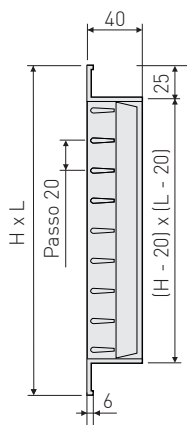

DISEGNI

BMA2V
Costruzione standard