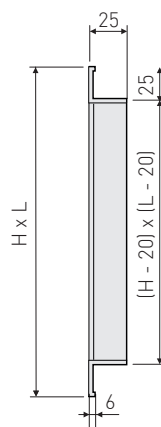

### CAPITOLATO

Bocchetta di mandata in alluminio ad alette orientabili singolarmente, passo 20 mm, a singolo o doppio filare. Trova applicazione a parete, generalmente in mandata

## DISEGNI

**BMA2V**  
Costruzione standard

**BMA20**  
Primo filare orizzontale  
secondo verticale

**BMA1V**

**KBMA10**

**PBOS-PBOI**  
Plenum con attacco posteriore

**PBVS-PBVI**  
Plenum con attacco laterale