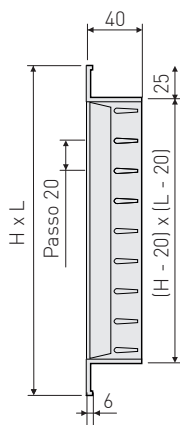

### CAPITOLATO

Bocchetta di mandata in alluminio ad alette orientabili singolarmente, passo 20 mm, a singolo o doppio filare. Trova applicazione a parete, generalmente in mandata

### MODELLI E ACCESSORI

La bocchetta è disponibile nelle versioni con un filare di alette orizzontali o verticali, oppure con due filari di alette, con alette frontali verticali o orizzontali

## DISEGNI

**BMA2V**  
Costruzione standard

**BMA20**  
Primo filare orizzontale  
secondo verticale

**BMA1V**

**KBMA10**

**PBOS-PBOI**  
Plenum con attacco posteriore

**PBVS-PBVI**  
Plenum con attacco laterale