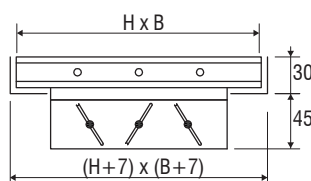

BPA+SEBPA+CBPAZ