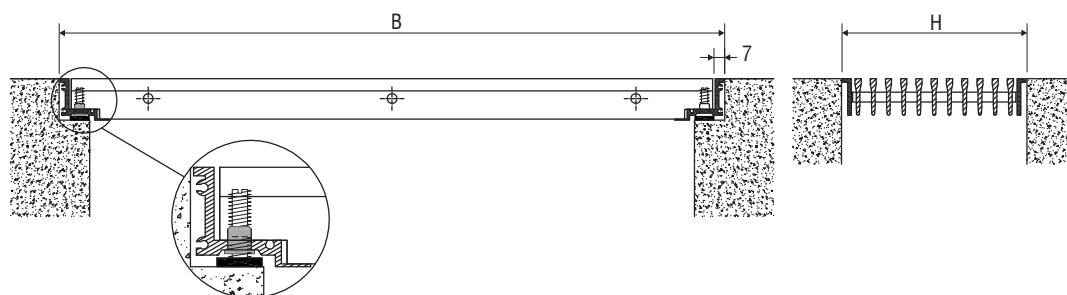

Costruzione

Alluminio anodizzato

CAPITOLATO

Griglia pedonabile a barre fisse orizzontali passo 12,5 mm per pavimenti galleggianti
BPAR regolabile 30-50 mm
BPA spessore 30 mm

FISSAGGIO

Con viti

NB: Le dimensioni nominali della griglia sono inferiori se in abbinamento al controtelaio in alluminio. Nel caso di utilizzo del controtelaio in acciaio zincato considerare un foro di dimensioni H+7 B+7

ACCESSORI

CEBPA Cestino raccogli-polvere
SEBPA Serranda di taratura in acciaio zincato con alette a movimento contrapposto
CBPA/CBPAZ/CBPAR Controtelaio di montaggio in lamiera di acciaio zincata o alluminio estruso

DISEGNI

BPA

BPAR

BPA+SEBPA+CBPAZ

CEBPA

BPA+CBPA

BPA+CBPA+SEBPA

BPAR+CBPAR

TABELLA VITI DI REGOLAZIONE

H mm	Viti per lato n.
100	2
150	2
200	2
≥250	2

TABELLA DI SELEZIONE

BPA Modello	Ak m2	Q [m3/h]		LWA [dB(A)]		Y(0,25) [m]		Dpt [Pa]	
		min	max	min	max	min	max	min	max
300x100	0,0126	120	240	21	38	2,2	4,9	5	20
400x100	0,0172	160	330	22	40	2,6	5,9	5	20
500x100	0,0220	210	420	24	41	3,2	6,7	5	20
600x100	0,0268	250	510	25	42	3,5	7,4	5	20
800x100	0,0368	350	700	27	44	4,2	8,8	5	20
1000x100	0,0470	450	900	28	45	4,9	10,0	5	20
300x150	0,0196	190	370	24	40	3,1	6,3	5	20
400x150	0,0268	250	510	25	42	3,5	7,6	5	20
500x150	0,0343	320	650	26	43	4,1	8,6	5	20