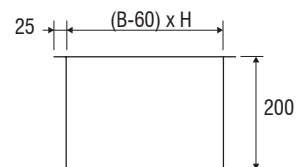

DISEGNI

BPA

BPAR

BPA+SEBPA+CBPAZ

CEBPA

BPA+CBPA

BPA+CBPA+SEBPA

BPAR+CBPAR

TABELLA VITI DI REGOLAZIONE

H mm	Viti per lato n.
100	2
150	2
200	2
≥250	2

TABELLA DI SELEZIONE

BPA Modello	Ak m2	Q [m3/h]		LWA [dB(A)]		Y(0,25) [m]		Dpt [Pa]	
		min	max	min	max	min	max	min	max
300x100	0,0126	120	240	21	38	2,2	4,9	5	20
400x100	0,0172	160	330	22	40	2,6	5,9	5	20
500x100	0,0220	210	420	24	41	3,2	6,7	5	20
600x100	0,0268	250	510	25	42	3,5	7,4	5	20
800x100	0,0368	350	700	27	44	4,2	8,8	5	20
1000x100	0,0470	450	900	28	45	4,9	10,0	5	20
300x150	0,0196	190	370	24	40	3,1	6,3	5	20
400x150	0,0268	250	510	25	42	3,5	7,6	5	20
500x150	0,0343	320	650	26	43	4,1	8,6	5	20