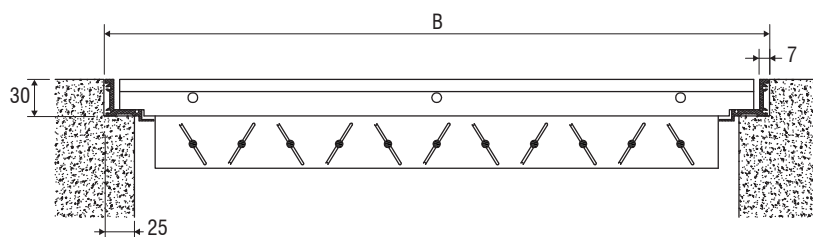

Costruzione

Alluminio anodizzato

CAPITOLATO

Griglia pedonabile a barre fisse orizzontali passo 12,5 mm per pavimenti galleggianti
BPAR regolabile 30-50 mm
BPA spessore 30 mm

FISSAGGIO

Con viti

NB: Le dimensioni nominali della griglia sono inferiori se in abbinamento al controtelaio in alluminio. Nel caso di utilizzo del controtelaio in acciaio zincato considerare un foro di dimensioni H+7 B+7

DISEGNI

BPA

BPAR

BPA+SEBPA+CBPAZ

CEBPA

BPA+CBPA

BPA+CBPA+SEBPA

BPAR+CBPAR

TABELLA VITI DI REGOLAZIONE

H mm	Viti per lato n.
100	2
150	2
200	2
≥250	2

TABELLA DI SELEZIONE

BPA Modello	Ak m2	Q [m3/h]		LWA [dB(A)]		Y(0,25) [m]		Dpt [Pa]	
		min	max	min	max	min	max	min	max
300x100	0,0126	120	240	21	38	2,2	4,9	5	20
400x100	0,0172	160	330	22	40	2,6	5,9	5	20
500x100	0,0220	210	420	24	41	3,2	6,7	5	20
600x100	0,0268	250	510	25	42	3,5	7,4	5	20
800x100	0,0368	350	700	27	44	4,2	8,8	5	20
1000x100	0,0470	450	900	28	45	4,9	10,0	5	20
300x150	0,0196	190	370	24	40	3,1	6,3	5	20
400x150	0,0268	250	510	25	42	3,5	7,6	5	20
500x150	0,0343	320	650	26	43	4,1	8,6	5	20