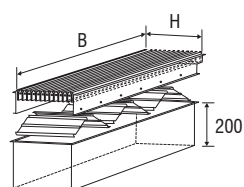

TABELLA VITI DI REGOLAZIONE

H mm	Viti per lato n.
100	2
150	2
200	2
≥250	2

TABELLA DI SELEZIONE

BPA Modello	Ak m2	Q [m3/h]		LWA [dB(A)]		Y(0,25) [m]		Dpt [Pa]	
		min	max	min	max	min	max	min	max
300x100	0,0126	120	240	21	38	2,2	4,9	5	20
400x100	0,0172	160	330	22	40	2,6	5,9	5	20
500x100	0,0220	210	420	24	41	3,2	6,7	5	20
600x100	0,0268	250	510	25	42	3,5	7,4	5	20
800x100	0,0368	350	700	27	44	4,2	8,8	5	20
1000x100	0,0470	450	900	28	45	4,9	10,0	5	20
300x150	0,0196	190	370	24	40	3,1	6,3	5	20
400x150	0,0268	250	510	25	42	3,5	7,6	5	20
500x150	0,0343	320	650	26	43	4,1	8,6	5	20