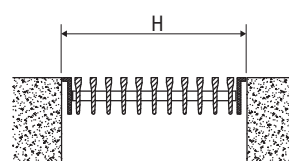

Costruzione

Alluminio anodizzato

CAPITOLATO

Griglia pedonabile a barre fisse orizzontali passo 12,5 mm per pavimenti galleggianti
BPAR regolabile 30-50 mm
BPA spessore 30 mm

FISSAGGIO

Con viti

NB: Le dimensioni nominali della griglia sono inferiori se in abbinamento al controtelaio in alluminio. Nel caso di utilizzo del controtelaio in acciaio zincato considerare un foro di dimensioni H+7 B+7

ACCESSORI

CEBPA Cestino raccogli-polvere
SEBPA Serranda di taratura in acciaio zincato con alette a movimento contrapposto
CBPA/CBPAZ/CBPAR Controtelaio di montaggio in lamiera di acciaio zincata o alluminio estruso

DISEGNI

BPA

BPAR

BPA+SEBPA+CBPAZ

CEBPA

BPA+CBPA

BPA+CBPA+SEBPA

BPAR+CBPAR

TABELLA VITI DI REGOLAZIONE

H mm	Viti per lato n.
100	2
150	2
200	2
≥250	2

TABELLA DI SELEZIONE

BPA Modello	Ak m2	Q [m3/h]		LWA [dB(A)]		Y(0,25) [m]		Dpt [Pa]	
		min	max	min	max	min	max	min	max
300x100	0,0126	120	240	21	38	2,2	4,9	5	20
400x100	0,0172	160	330	22	40	2,6	5,9	5	20
500x100	0,0220	210	420	24	41	3,2	6,7	5	20
600x100	0,0268	250	510	25	42	3,5	7,4	5	20
800x100	0,0368	350	700	27	44	4,2	8,8	5	20
1000x100	0,0470	450	900	28	45	4,9	10,0	5	20
300x150	0,0196	190	370	24	40	3,1	6,3	5	20
400x150	0,0268	250	510	25	42	3,5	7,6	5	20
500x150	0,0343	320	650	26	43	4,1	8,6	5	20