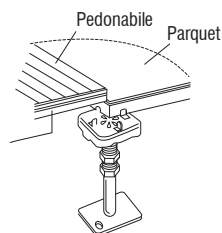

TABELLA VITI DI REGOLAZIONE

H mm	Viti per lato n.
100	2
150	2
200	2
≥250	2

TABELLA DI SELEZIONE

BPA Modello	Ak m2	Q [m3/h]		LWA [dB(A)]		Y(0,25) [m]		Dpt [Pa]	
		min	max	min	max	min	max	min	max
300x100	0,0126	120	240	21	38	2,2	4,9	5	20
400x100	0,0172	160	330	22	40	2,6	5,9	5	20
500x100	0,0220	210	420	24	41	3,2	6,7	5	20
600x100	0,0268	250	510	25	42	3,5	7,4	5	20
800x100	0,0368	350	700	27	44	4,2	8,8	5	20
1000x100	0,0470	450	900	28	45	4,9	10,0	5	20
300x150	0,0196	190	370	24	40	3,1	6,3	5	20
400x150	0,0268	250	510	25	42	3,5	7,6	5	20
500x150	0,0343	320	650	26	43	4,1	8,6	5	20