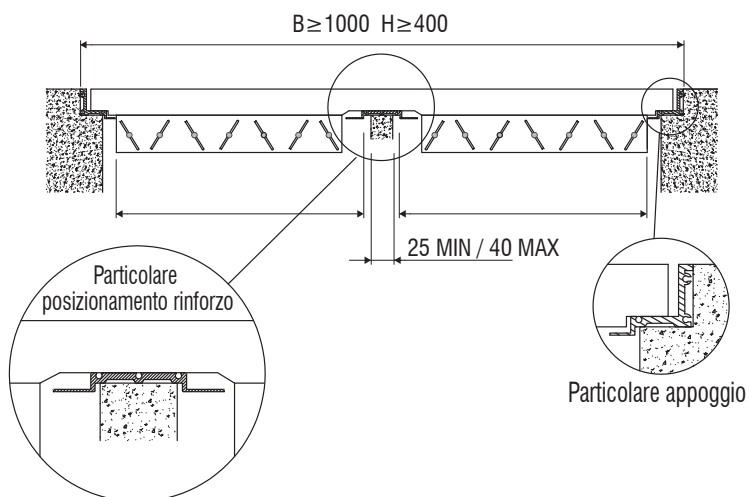

Costruzione

Alluminio anodizzato

CAPITOLATO

Griglia pedonabile a barre fisse orizzontali passo 12,5 mm per pavimenti galleggianti
BPAR regolabile 30-50 mm
BPA spessore 30 mm

FISSAGGIO

Con viti

NB: Le dimensioni nominali della griglia sono inferiori se in abbinamento al controtelaio in alluminio. Nel caso di utilizzo del controtelaio in acciaio zincato considerare un foro di dimensioni H+7 B+7

ACCESSORI

CEBPA Cestino raccogli-polvere
SEBPA Serranda di taratura in acciaio zincato con alette a movimento contrapposto
CBPA/CBPAZ/CBPAR Controtelaio di montaggio in lamiera di acciaio zincata o alluminio estruso

TABELLA VITI DI REGOLAZIONE

H mm	Viti per lato n.
100	2
150	2
200	2
≥250	2

TABELLA DI SELEZIONE

BPA Modello	Ak m2	Q [m3/h]		LWA [dB(A)]		Y(0,25) [m]		Dpt [Pa]	
		min	max	min	max	min	max	min	max
300x100	0,0126	120	240	21	38	2,2	4,9	5	20
400x100	0,0172	160	330	22	40	2,6	5,9	5	20
500x100	0,0220	210	420	24	41	3,2	6,7	5	20
600x100	0,0268	250	510	25	42	3,5	7,4	5	20
800x100	0,0368	350	700	27	44	4,2	8,8	5	20
1000x100	0,0470	450	900	28	45	4,9	10,0	5	20
300x150	0,0196	190	370	24	40	3,1	6,3	5	20
400x150	0,0268	250	510	25	42	3,5	7,6	5	20
500x150	0,0343	320	650	26	43	4,1	8,6	5	20