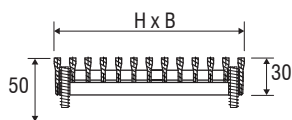

BPA

Griglia pedonabile

Diffusione

Comfort ad alta
efficienza energetica

Prodotto

BPA

Impiego

A pavimento

Costruzione

Alluminio anodizzato

CAPITOLATO

Griglia pedonabile a barre fisse orizzontali passo 12,5 mm per pavimenti galleggianti
BPAR regolabile 30-50 mm
BPA spessore 30 mm

FISSAGGIO

Con viti

NB: Le dimensioni nominali della griglia sono inferiori se in abbinamento al controtelaio in alluminio. Nel caso di utilizzo del controtelaio in acciaio zincato considerare un foro di dimensioni H+7 B+7

ACCESSORI

CEBPA Cestino raccogli-polvere
SEBPA Serranda di taratura in acciaio zincato con alette a movimento contrapposto
CBPA/CBPAZ/CBPAR Controtelaio di montaggio in lamiera di acciaio zincata o alluminio estruso

DISEGNI