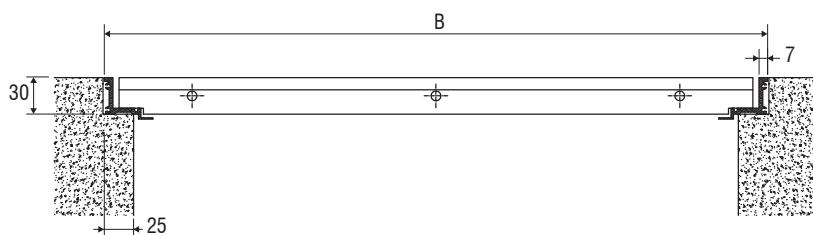

Costruzione

Alluminio anodizzato

CAPITOLATO

Griglia pedonabile a barre fisse orizzontali passo 12,5 mm per pavimenti galleggianti
BPAR regolabile 30-50 mm
BPA spessore 30 mm

FISSAGGIO

Con viti

NB: Le dimensioni nominali della griglia sono inferiori se in abbinamento al controtelaio in alluminio. Nel caso di utilizzo del controtelaio in acciaio zincato considerare un foro di dimensioni H+7 B+7

DISEGNI

BPA

BPAR

BPA+SEBPA+CBPAZ

CEBPA

BPA+CBPA

BPA+CBPA+SEBPA

BPAR+CBPAR

TABELLA VITI DI REGOLAZIONE

H mm	Viti per lato n.
100	2
150	2
200	2
≥250	2

TABELLA DI SELEZIONE

BPA Modello	Ak m2	Q [m3/h]		LWA [dB(A)]		Y(0,25) [m]		Dpt [Pa]	
		min	max	min	max	min	max	min	max
300x100	0,0126	120	240	21	38	2,2	4,9	5	20
400x100	0,0172	160	330	22	40	2,6	5,9	5	20
500x100	0,0220	210	420	24	41	3,2	6,7	5	20
600x100	0,0268	250	510	25	42	3,5	7,4	5	20
800x100	0,0368	350	700	27	44	4,2	8,8	5	20
1000x100	0,0470	450	900	28	45	4,9	10,0	5	20
300x150	0,0196	190	370	24	40	3,1	6,3	5	20
400x150	0,0268	250	510	25	42	3,5	7,6	5	20
500x150	0,0343	320	650	26	43	4,1	8,6	5	20