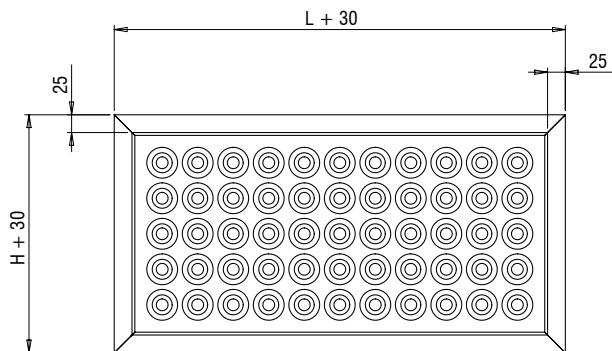

DISEGNI

DMURP