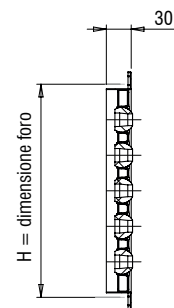

Finitura

Bianco RAL 9016

CAPITOLATO

Diffusore a micro ugelli orientabile su pannello rettangolare

FISSAGGIO

Installazione mediante viti (standard), clips (su richiesta)

ACCESSORI

Plenum in acciaio zincato standard e isolato.

Serranda di taratura in acciaio zincato con alette a movimento contrapposto.

Controtelaio di montaggio in lamiera di acciaio zincata

DISEGNI

DMURP

PBOS-PB01

Plenum con attacco posteriore

PBVS-PBVI

Plenum con attacco laterale

TABELLA DI SELEZIONE

Modello	Q [m ³ /h]		L _{WA} [dB(A)]		X _(0,25) - Y _(0,25) [m]		Dpt [Pa]	
	min	max	min	max	min	max	min	max
200x100	5	50	21	29	1,7	6,7	5	55
300x100	10	80	21	29	1,7	6,7	5	55
400x100	15	120	21	29	1,7	6,7	5	55
500x100	20	150	21	29	1,7	6,7	5	55
600x100	25	190	21	29	1,7	6,7	5	55
700x100	25	220	21	29	1,7	6,7	5	55
800x100	30	250	21	29	1,7	6,7	5	55
1000x100	40	320	21	29	1,7	6,7	5	55
1200x100	45	390	21	29	1,7	6,7	5	55
300x150	20	170	23	32	1,9	6,9	5	55
400x150	30	240	23	32	1,9	6,9	5	55
500x150	35	300	23	32	1,9	6,9	5	55
600x150	45	375	23	32	1,9	6,9	5	55
700x150	50	440	23	32	1,9	6,9	5	55
800x150	60	510	23	32	1,9	6,9	5	55
1000x150	75	645	23	32	1,9	6,9	5	55
1200x150	90	780	23	32	1,9	6,9	5	55
300x200	30	255	25	34	2,1	7,3	5	55
400x200	40	360	25	34	2,1	7,3	5	55
500x200	55	460	25	34	2,1	7,3	5	55
600x200	65	560	25	34	2,1	7,3	5	55
700x200	80	660	25	34	2,1	7,3	5	55
800x200	90	765	25	34	2,1	7,3	5	55
1000x200	115	960	25	34	2,1	7,3	5	55
1200x200	140	1170	25	34	2,1	7,3	5	55
400x250	55	475	27	36	2,4	7,7	5	55
500x250	70	610	27	36	2,4	7,7	5	55
600x250	90	750	27	36	2,4	7,7	5	55
700x250	100	880	27	36	2,4	7,7	5	55
800x250	120	1020	27	36	2,4	7,7	5	55
1000x250	150	1290	27	36	2,4	7,7	5	55
1200x250	185	1560	27	36	2,4	7,7	5	55
500x300	90	760	29	38	2,6	7,9	5	55
600x300	110	930	29	38	2,6	7,9	5	55
700x300	130	1100	29	38	2,6	7,9	5	55
800x300	150	1270	29	38	2,6	7,9	5	55
1000x300	190	1620	29	38	2,6	7,9	5	55
1200x300	230	1950	29	38	2,6	7,9	5	55