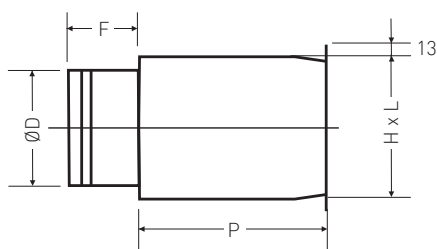

Finitura

Bianco RAL 9016

CAPITOLATO

Diffusore a micro ugelli orientabile su pannello rettangolare

FISSAGGIO

Installazione mediante viti (standard), clips (su richiesta)

ACCESSORI

Plenum in acciaio zincato standard e isolato.

Serranda di taratura in acciaio zincato con alette a movimento contrapposto.

Controtelaio di montaggio in lamiera di acciaio zincata

DISEGNI

DMURP

PBOS-PB01

Plenum con attacco posteriore

PBVS-PBVI

Plenum con attacco laterale

TABELLA DI SELEZIONE

Modello	Q [m ³ /h]		L _{WA} [dB(A)]		X _(0,25) - Y _(0,25) [m]		Dpt [Pa]	
	min	max	min	max	min	max	min	max
200x100	5	50	21	29	1,7	6,7	5	55
300x100	10	80	21	29	1,7	6,7	5	55
400x100	15	120	21	29	1,7	6,7	5	55
500x100	20	150	21	29	1,7	6,7	5	55
600x100	25	190	21	29	1,7	6,7	5	55
700x100	25	220	21	29	1,7	6,7	5	55
800x100	30	250	21	29	1,7	6,7	5	55
1000x100	40	320	21	29	1,7	6,7	5	55
1200x100	45	390	21	29	1,7	6,7	5	55
300x150	20	170	23	32	1,9	6,9	5	55
400x150	30	240	23	32	1,9	6,9	5	55
500x150	35	300	23	32	1,9	6,9	5	55
600x150	45	375	23	32	1,9	6,9	5	55
700x150	50	440	23	32	1,9	6,9	5	55
800x150	60	510	23	32	1,9	6,9	5	55
1000x150	75	645	23	32	1,9	6,9	5	55
1200x150	90	780	23	32	1,9	6,9	5	55
300x200	30	255	25	34	2,1	7,3	5	55
400x200	40	360	25	34	2,1	7,3	5	55
500x200	55	460	25	34	2,1	7,3	5	55
600x200	65	560	25	34	2,1	7,3	5	55
700x200	80	660	25	34	2,1	7,3	5	55
800x200	90	765	25	34	2,1	7,3	5	55
1000x200	115	960	25	34	2,1	7,3	5	55
1200x200	140	1170	25	34	2,1	7,3	5	55
400x250	55	475	27	36	2,4	7,7	5	55
500x250	70	610	27	36	2,4	7,7	5	55
600x250	90	750	27	36	2,4	7,7	5	55
700x250	100	880	27	36	2,4	7,7	5	55
800x250	120	1020	27	36	2,4	7,7	5	55
1000x250	150	1290	27	36	2,4	7,7	5	55
1200x250	185	1560	27	36	2,4	7,7	5	55
500x300	90	760	29	38	2,6	7,9	5	55
600x300	110	930	29	38	2,6	7,9	5	55
700x300	130	1100	29	38	2,6	7,9	5	55
800x300	150	1270	29	38	2,6	7,9	5	55
1000x300	190	1620	29	38	2,6	7,9	5	55
1200x300	230	1950	29	38	2,6	7,9	5	55