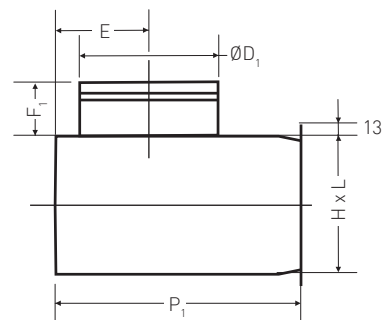

Serranda di taratura in acciaio zincato con alette a movimento contrapposto.

Controtelaio di montaggio in lamiera di acciaio zincata

DISEGNI

DMURP

PBOS-PB01

Plenum con attacco posteriore

PBVS-PBVI

Plenum con attacco laterale

TABELLA DI SELEZIONE

Modello	Q [m ³ /h]		L _{WA} [dB(A)]		X _(0,25) - Y _(0,25) [m]		Dpt [Pa]	
	min	max	min	max	min	max	min	max
200x100	5	50	21	29	1,7	6,7	5	55
300x100	10	80	21	29	1,7	6,7	5	55
400x100	15	120	21	29	1,7	6,7	5	55
500x100	20	150	21	29	1,7	6,7	5	55
600x100	25	190	21	29	1,7	6,7	5	55
700x100	25	220	21	29	1,7	6,7	5	55
800x100	30	250	21	29	1,7	6,7	5	55
1000x100	40	320	21	29	1,7	6,7	5	55
1200x100	45	390	21	29	1,7	6,7	5	55
300x150	20	170	23	32	1,9	6,9	5	55
400x150	30	240	23	32	1,9	6,9	5	55
500x150	35	300	23	32	1,9	6,9	5	55
600x150	45	375	23	32	1,9	6,9	5	55
700x150	50	440	23	32	1,9	6,9	5	55
800x150	60	510	23	32	1,9	6,9	5	55
1000x150	75	645	23	32	1,9	6,9	5	55
1200x150	90	780	23	32	1,9	6,9	5	55
300x200	30	255	25	34	2,1	7,3	5	55
400x200	40	360	25	34	2,1	7,3	5	55
500x200	55	460	25	34	2,1	7,3	5	55
600x200	65	560	25	34	2,1	7,3	5	55
700x200	80	660	25	34	2,1	7,3	5	55
800x200	90	765	25	34	2,1	7,3	5	55
1000x200	115	960	25	34	2,1	7,3	5	55
1200x200	140	1170	25	34	2,1	7,3	5	55
400x250	55	475	27	36	2,4	7,7	5	55
500x250	70	610	27	36	2,4	7,7	5	55
600x250	90	750	27	36	2,4	7,7	5	55
700x250	100	880	27	36	2,4	7,7	5	55
800x250	120	1020	27	36	2,4	7,7	5	55
1000x250	150	1290	27	36	2,4	7,7	5	55
1200x250	185	1560	27	36	2,4	7,7	5	55
500x300	90	760	29	38	2,6	7,9	5	55
600x300	110	930	29	38	2,6	7,9	5	55
700x300	130	1100	29	38	2,6	7,9	5	55
800x300	150	1270	29	38	2,6	7,9	5	55
1000x300	190	1620	29	38	2,6	7,9	5	55
1200x300	230	1950	29	38	2,6	7,9	5	55