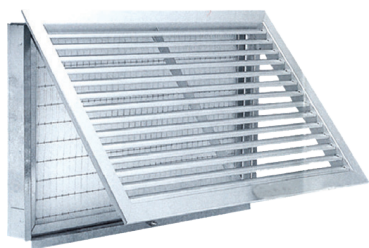

GRA25FC

Griglia di ripresa portafiltro

Diffusione

Comfort ad alta
efficienza energetica

Prodotto

GRA25FC

Impiego

A parete, in ripresa

Costruzione

Griglia in alluminio, contro-telaio in acciaio zincato.
GRB25FC Griglia portafiltro bianca RAL 9016

CAPITOLATO

Griglia di ripresa ad alette fisse inclinate di 45° con passo 25 mm, portafiltro con cerniera per installazione a soffitto, con filtro spessore 12 mm (su richiesta). Trova applicazione nell'aspirazione di aria viziata, rendendo agevole la periodica manutenzione della cella filtrante.

Su richiesta le griglie possono essere dotate di una guida posteriore che permette l'alloggiamento e la sostituzione del filtro tramite lo scorrimento dello stesso

FISSAGGIO

Fissaggio mediante viti sul contro-telaio portafiltro

MODELLI E ACCESSORI

La griglia portafiltro è disponibile nelle versioni con cerniera o con doppia cornice (a richiesta).
KF0812 cella filtrante piana sp. 12 mm

DISEGNI

GRA25FC

Griglia di ripresa portafiltro