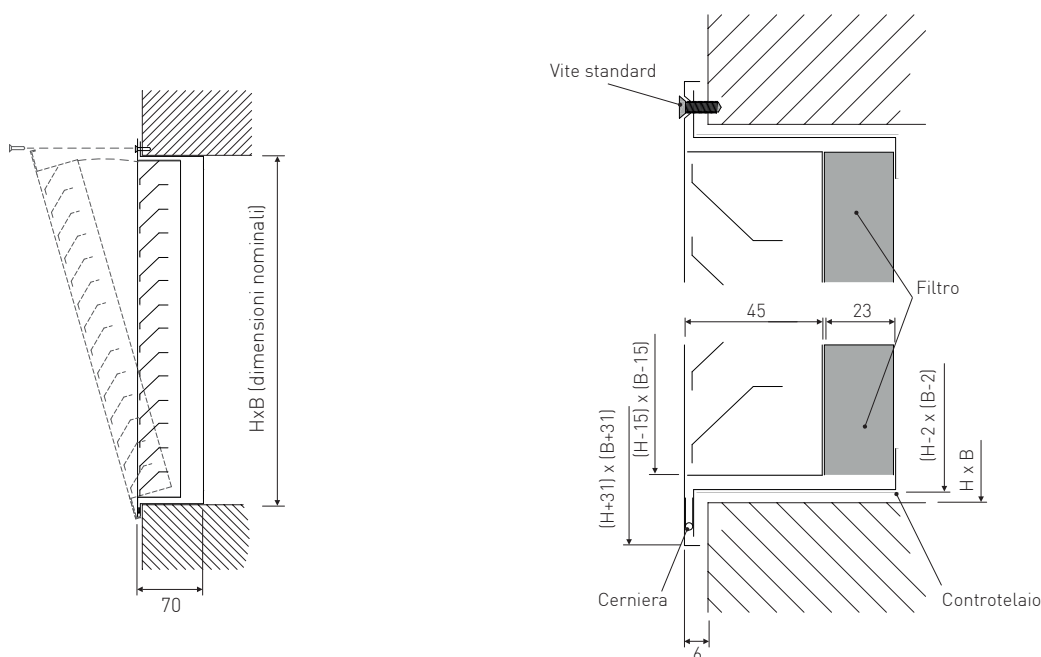

GRA25FC

Griglia di ripresa portafiltro

Diffusione

Comfort ad alta
efficienza energetica

Prodotto

GRA25FC

Impiego

A parete, in ripresa

Costruzione

Griglia in alluminio, contro-telaio in acciaio zincato.
GRB25FC Griglia portafiltro bianca RAL 9016

CAPITOLATO

Griglia di ripresa ad alette fisse inclinate di 45° con passo 25 mm, portafiltro con cerniera per installazione a soffitto, con filtro spessore 12 mm (su richiesta). Trova applicazione nell'aspirazione di aria viziata, rendendo agevole la periodica manutenzione della cella filtrante.

Su richiesta le griglie possono essere dotate di una guida posteriore che permette l'alloggiamento e la sostituzione del filtro tramite lo scorrimento dello stesso

FISSAGGIO

Fissaggio mediante viti sul contro-telaio portafiltro

MODELLI E ACCESSORI

La griglia portafiltro è disponibile nelle versioni con cerniera o con doppia cornice (a richiesta).
KF0812 cella filtrante piana sp. 12 mm

DISEGNI